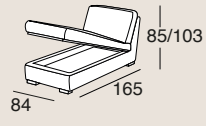

materasso
140X195

materasso
120X195

Divano 1 bracciolo
materasso 140X195

Bracciolo

Penisola
fissa

Elemento ad
angolo

Elemento
fisso

Penisola con
contenitore

- Imbottitura in poliuretano espanso densità 35 kg nelle sedute e 25 kg negli schienali.
- Struttura portante in legno e metallo.
- Poggiatesta regolabile manualmente.
- Piedi in metallo.
- Vano porta guanciali di serie.
- Disponibile anche la versione fissa del divano.
- Parzialmente sfoderabile.
- Possibilità di aggiungere il kit roller.

- *Rembourrage en polyuréthane expansé avec densité 35 kg sur le siège et 25 kg sur le dos.*
- *Structure portante en bois et métal.*
- *Tête réglable manuellement.*
- *Piedement en acier.*
- *Range-oreillers de série.*
- *Disponible aussi la version fixe du canapé.*
- *Partiellement déhoussable.*
- *Possibilité d'insérer le kit roller.*

- Polyurethane foam has 35 kg density in the seat and 25 kg in the back.
- Metal and wood frame.
- Manually adjustable headrest .
- Steel feet.
- Pillow-case available.
- The fixed version of the sofa is also available.
- Partially removable covers.
- Kit roller available.