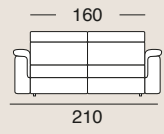

The Miami model is a modular program with numerous elements and with an adjustable headrest to increase comfort.

Tessuto Bronx Tourquoise
Tissu Bronx Tourquoise
Fabric Bronx Tourquoise

MIAMI

materasso
160X195

materasso
140X195

materasso
120X195

Divano 1 bracciolo
materasso 140X195

Bracciolo

Penisola
fissa

Elemento ad
angolo

Elemento
fisso

Penisola con
contenitore

- *Rembourrage en polyuréthane expansé avec densité 35 kg sur le siège et 25 kg sur le dos.*
- *Structure portante en bois et métal.*
- *Tête réglable manuellement.*
- *Piedement en acier.*
- *Range-oreillers de série.*
- *Disponible aussi la version fixe du canapé.*
- *Partiellement déhoussable.*
- *Possibilité d'insérer le kit roller.*