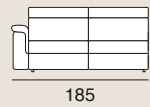

The Miami model is a modular program with numerous elements and with an adjustable headrest to increase comfort.

Tessuto Bronx Tourquoise
Tissu Bronx Tourquoise
Fabric Bronx Tourquoise

MIAMI

materasso
160X195

materasso
140X195

materasso
120X195

Divano 1 bracciolo
materasso 140X195

Bracciolo

Penisola
fissa

Elemento ad
angolo

Elemento
fisso

Penisola con
contenitore