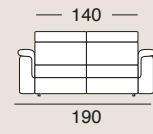

The Miami model is a modular program with numerous elements and with an adjustable headrest to increase comfort.

Tessuto Bronx Tourquoise
Tissu Bronx Tourquoise
Fabric Bronx Tourquoise

MIAMI

materasso
160X195

materasso
140X195

materasso
120X195

Divano 1 bracciolo
materasso 140X195

Bracciolo

Penisola
fissa

Elemento ad
angolo

Elemento
fisso

Penisola con
contenitore

- *Rembourrage en polyuréthane expansé avec densité 35 kg sur le siège et 25 kg sur le dos.*
- *Structure portante en bois et métal.*
- *Tête réglable manuellement.*
- *Piedement en acier.*
- *Range-oreillers de série.*
- *Disponible aussi la version fixe du canapé.*
- *Partiellement déhoussable.*
- *Possibilité d'insérer le kit roller.*

- Polyurethane foam has 35 kg density in the seat and 25 kg in the back.
- Metal and wood frame.
- Manually adjustable headrest .
- Steel feet.
- Pillow-case available.
- The fixed version of the sofa is also available.
- Partially removable covers.
- Kit roller available.