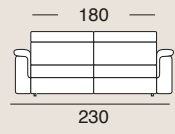

MIAMI

- Imbottitura in poliuretano espanso densità 35 kg nelle sedute e 25 kg negli schienali.
- Struttura portante in legno e metallo.
- Poggiatesta regolabile manualmente.
- Piedi in metallo.
- Vano porta guanciali di serie.
- Disponibile anche la versione fissa del divano.
- Parzialmente sfoderabile.
- Possibilità di aggiungere il kit roller.

- *Rembourrage en polyuréthane expansé avec densité 35 kg sur le siège et 25 kg sur le dos.*
- *Structure portante en bois et métal.*
- *Tête réglable manuellement.*
- *Piedement en acier.*
- *Range-oreillers de série.*
- *Disponible aussi la version fixe du canapé.*
- *Partiellement déhoussable.*
- *Possibilité d'insérer le kit roller.*

- Polyurethane foam has 35 kg density in the seat and 25 kg in the back.
- Metal and wood frame.
- Manually adjustable headrest .
- Steel feet.
- Pillow-case available.
- The fixed version of the sofa is also available.
- Partially removable covers.
- Kit roller available.