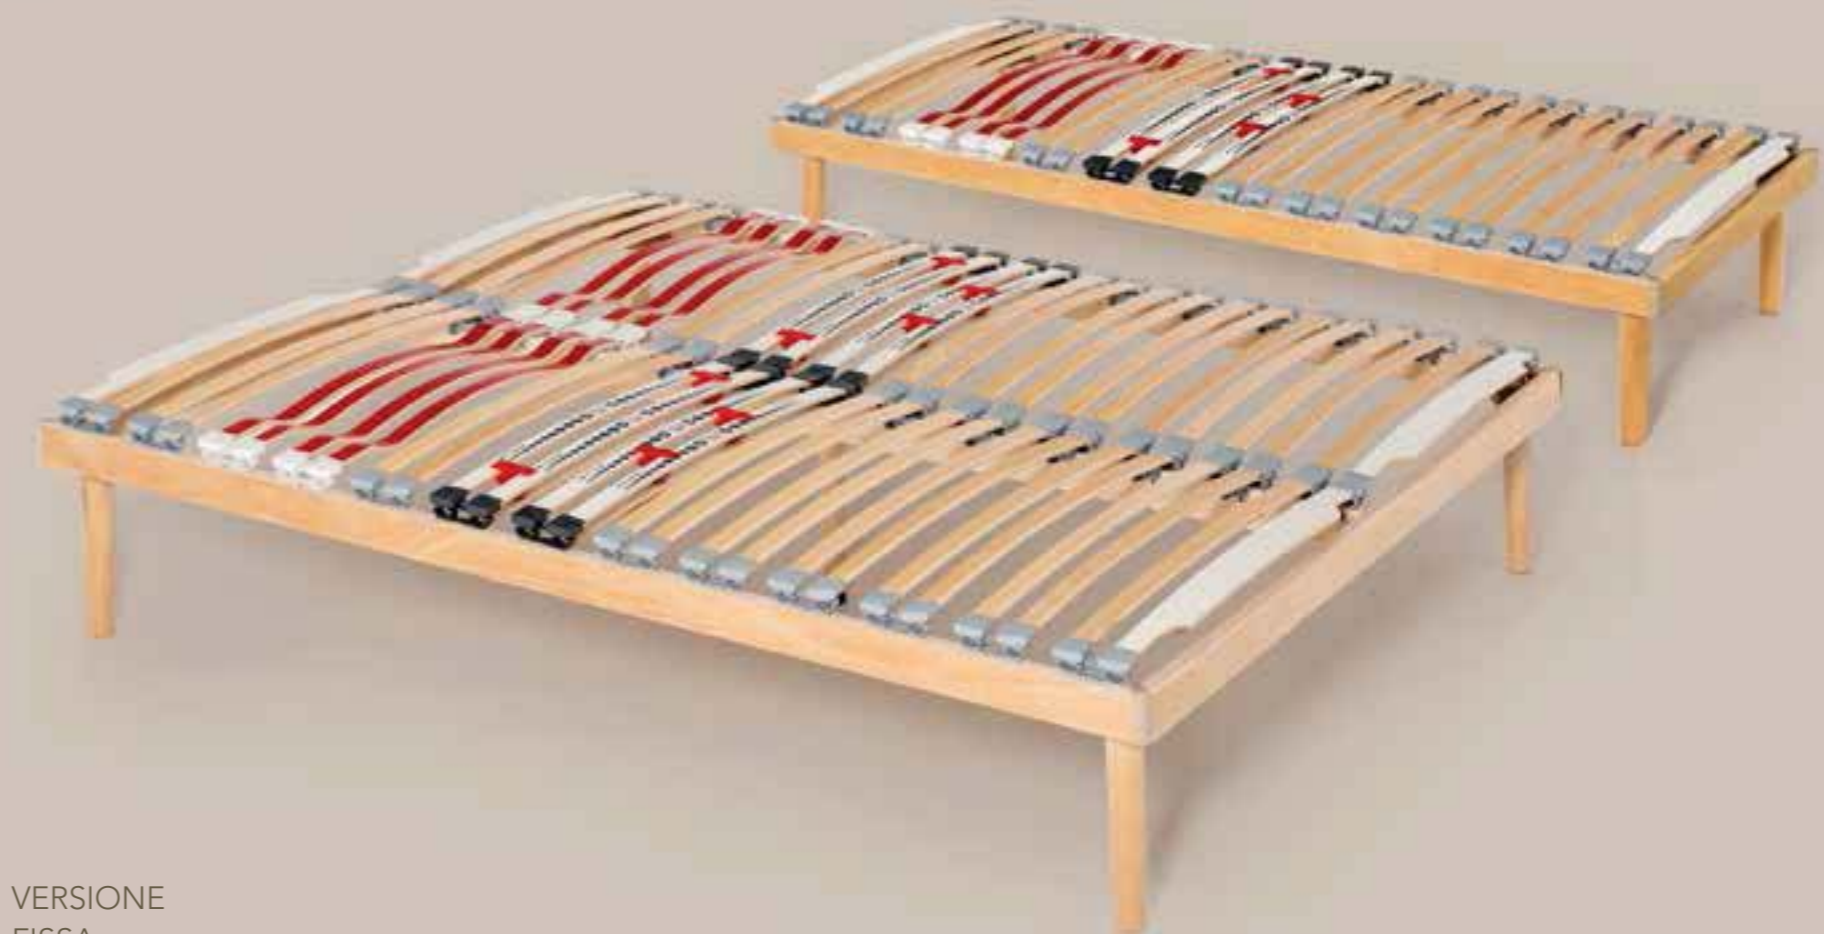

INFINITY

ZONA TESTA
doga sagomata
terminale

ZONA SPALLE
doga ad ala di
gabbiano

ZONA LOMBARE
doga a portanza
neutra

ZONA BACINO
doga anatomica
con regolatori di
rigidità

ZONA GAMBE
doghe a portanza
neutra

ZONA PIEDI
doga sagomata
terminale

Giunto Infinity

Questa collaudata sospensione in SEBS risulta indistruttibile e svolge la sua funzione in modo ineguagliabile

Doghe di varie forme e dimensioni

La zona spalle si caratterizza per la dogha ad ala di gabbiano con pellicola melaminica rossa mentre la zona del bacino con regolatori di rigidità è di colore bianco, doghe terminali sagomate bianche sono poste ai due estremi.

Regolatori di rigidità

Nella zona del bacino la portata è graduata dai regolatori di rigidità

Modelli Disponibili

La serie Infinity è disponibile nei modelli fisso, manuale, elettrico. Sia nelle misure singole, piazza e mezzo e matrimoniale.