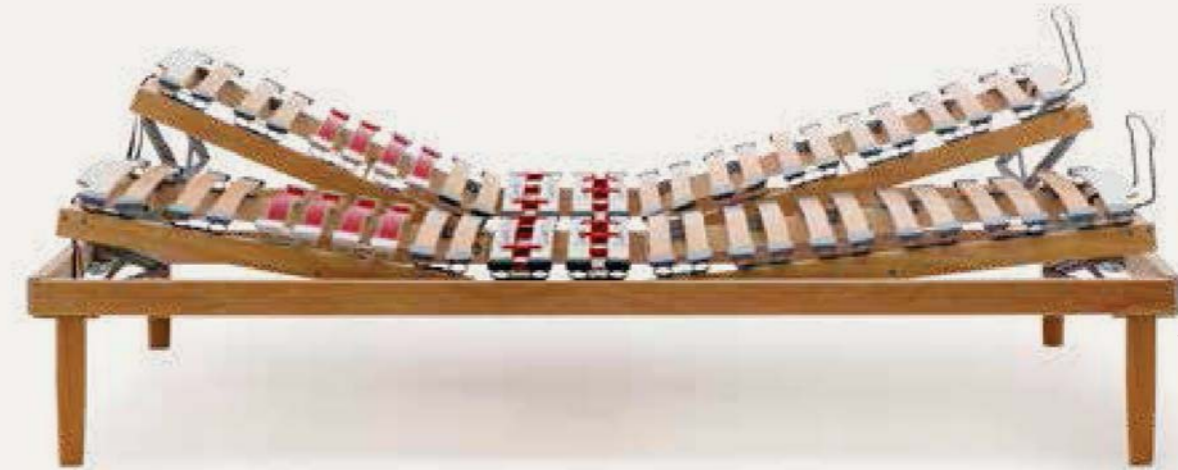

MANUALE

MANUALE

ELETTRICA

ELETTRICA