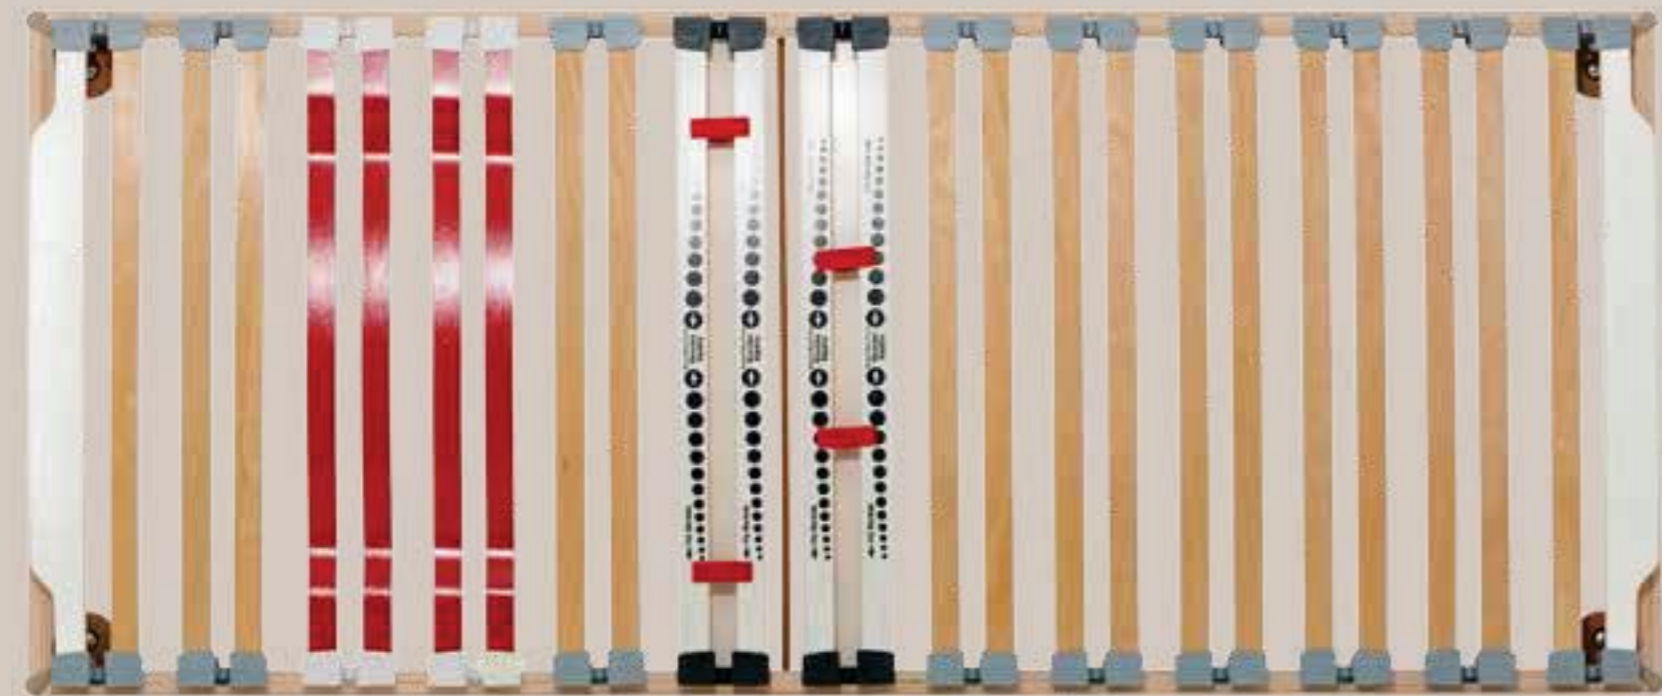

INFINITY

ZONA TESTA
doga sagomata
terminale

ZONA SPALLE
doga ad ala di
gabbiano

ZONA LOMBARE
doga a portanza
neutra

ZONA BACINO
doga anatomica
con regolatori di
rigidità

ZONA GAMBE
doghe a portanza
neutra

ZONA PIEDI
doga sagomata
terminale

Giunto Infinity

Questa collaudata sospensione in SEBS risulta indistruttibile e svolge la sua funzione in modo ineguagliabile

Doghe di varie forme e dimensioni

La zona spalle si caratterizza per la dogha ad ala di gabbiano con pellicola melaminica rossa mentre la zona del bacino con regolatori di rigidità è di colore bianco, doghe terminali sagomate bianche sono poste ai due estremi.

Regolatori di rigidità

Nella zona del bacino la portata è graduata dai regolatori di rigidità

Modelli Disponibili

La serie Infinity è disponibile nei modelli fisso, manuale, elettrico. Sia nelle misure singole, piazza e mezzo e matrimoniale.