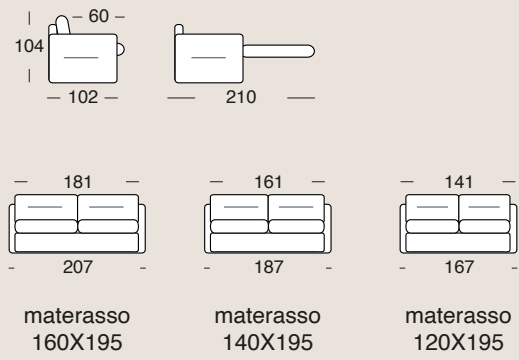

CHARME

1. Imbottitura in poliuretano espanso densità 35 kg nelle sedute e 25 kg negli schienali.
   - Struttura portante in legno e metallo.
   - Vano porta guanciali di serie.
   - Parzialmente sfoderabile.
   - Disponibile anche la versione fissa del divano.
   - Possibilità di aggiungere il kit roller.
2. *La mousse de polyuréthane a une densité de 35 kg dans l'assise et 25 kg dans le dossier*
   - *Structure de support en bois et métal*
   - *Range-oreillers de série*
   - *Partiellement dehoussable.*
   - *Disponible aussi la version fixe du canapé.*
   - *Possibilité d'insérer le kit roller.*
3. Polyurethane foam has 35 kg density in the seat and 25 kg in the back.
   - Metal and wood frame.
   - Standard pillow-case.
   - Partially removable covers.
   - The fixed version of the sofa is also available.
   - Kit roller available.